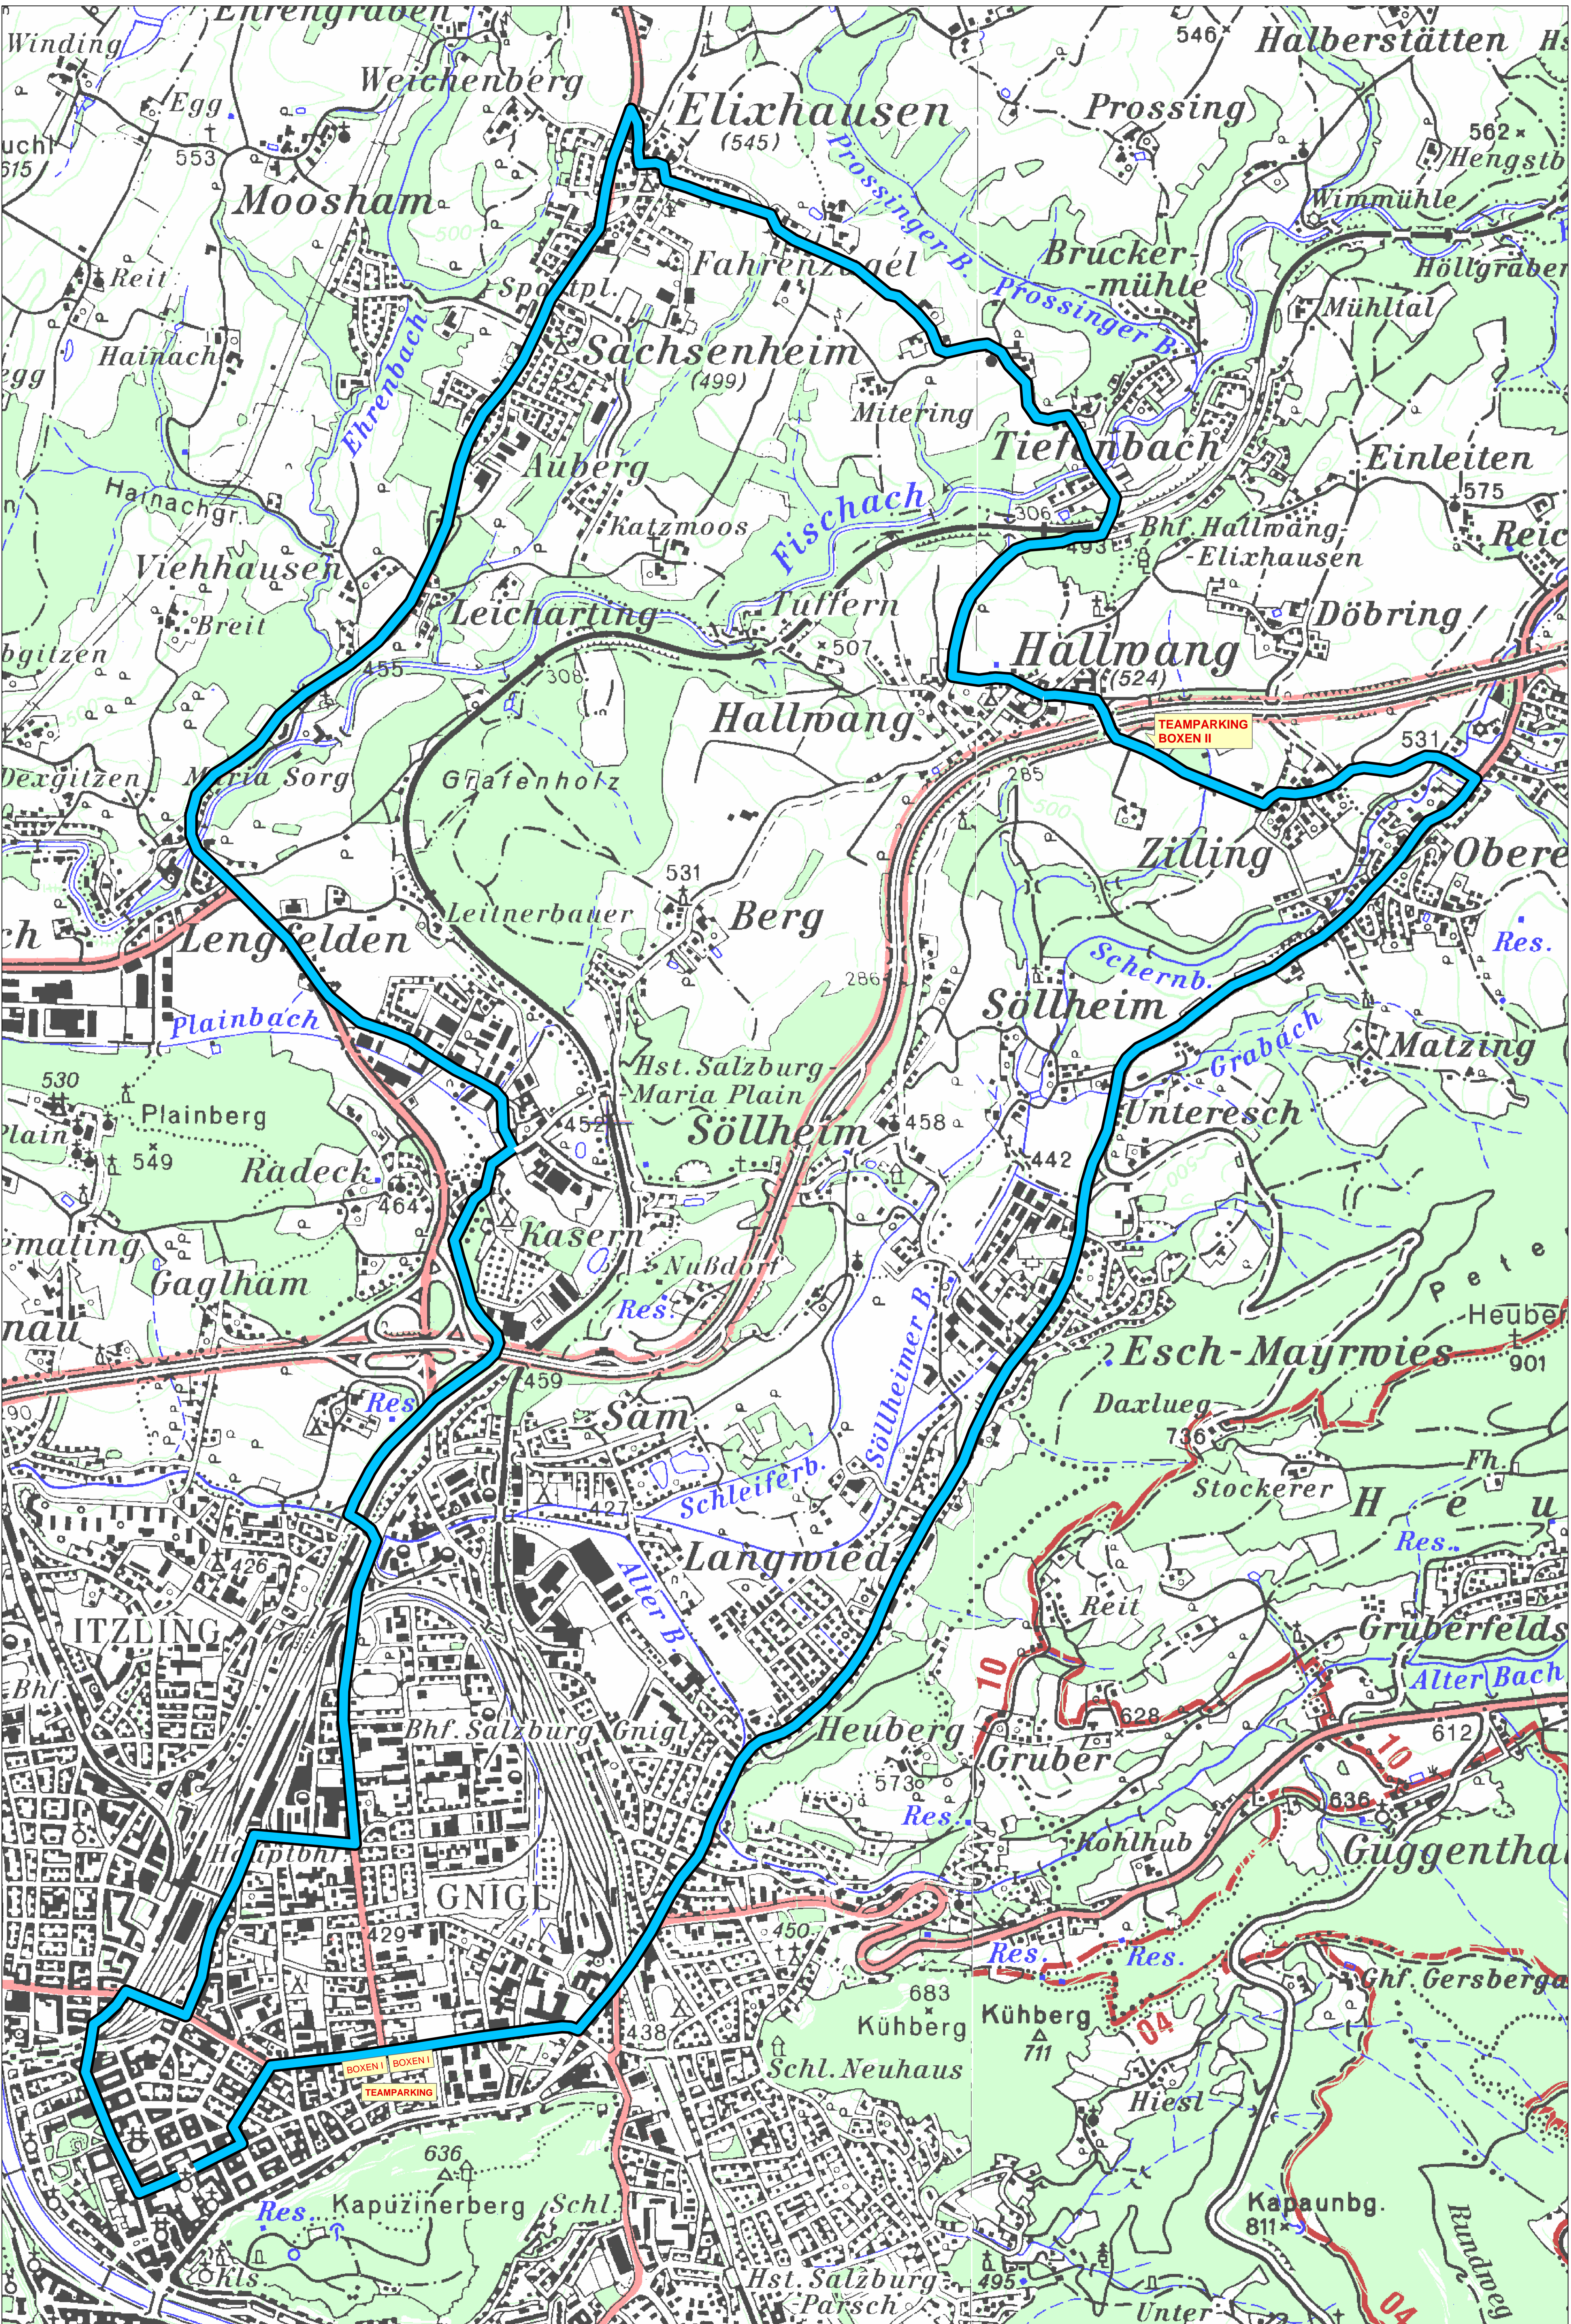

Rad WM 2006 - Straßenkurs

Legende

Straßenkurs

Land Salzburg

Für unser Land!

SAGIS

<http://www.salzburg.gv.at/sagis>
E-Mail: sagis@salzburg.gv.at
Bearbeitung: A. Baumann/Ref. 7/01
Erstellungsdatum: 20.10.2004
Keine Garantie auf Vollständigkeit
und Richtigkeit

Datenquelle: (c) SAGIS unter Verwendung von Daten von:
TAGIS, ÖBF AG, Salzburg AG & DI Wenger-Oehn, Ed. Hölzel,
WIGeoGIS, Geospace, BEV und weiteren öffentlichen Institutionen

0 380 760 1.520 2.280 3.040
Meters